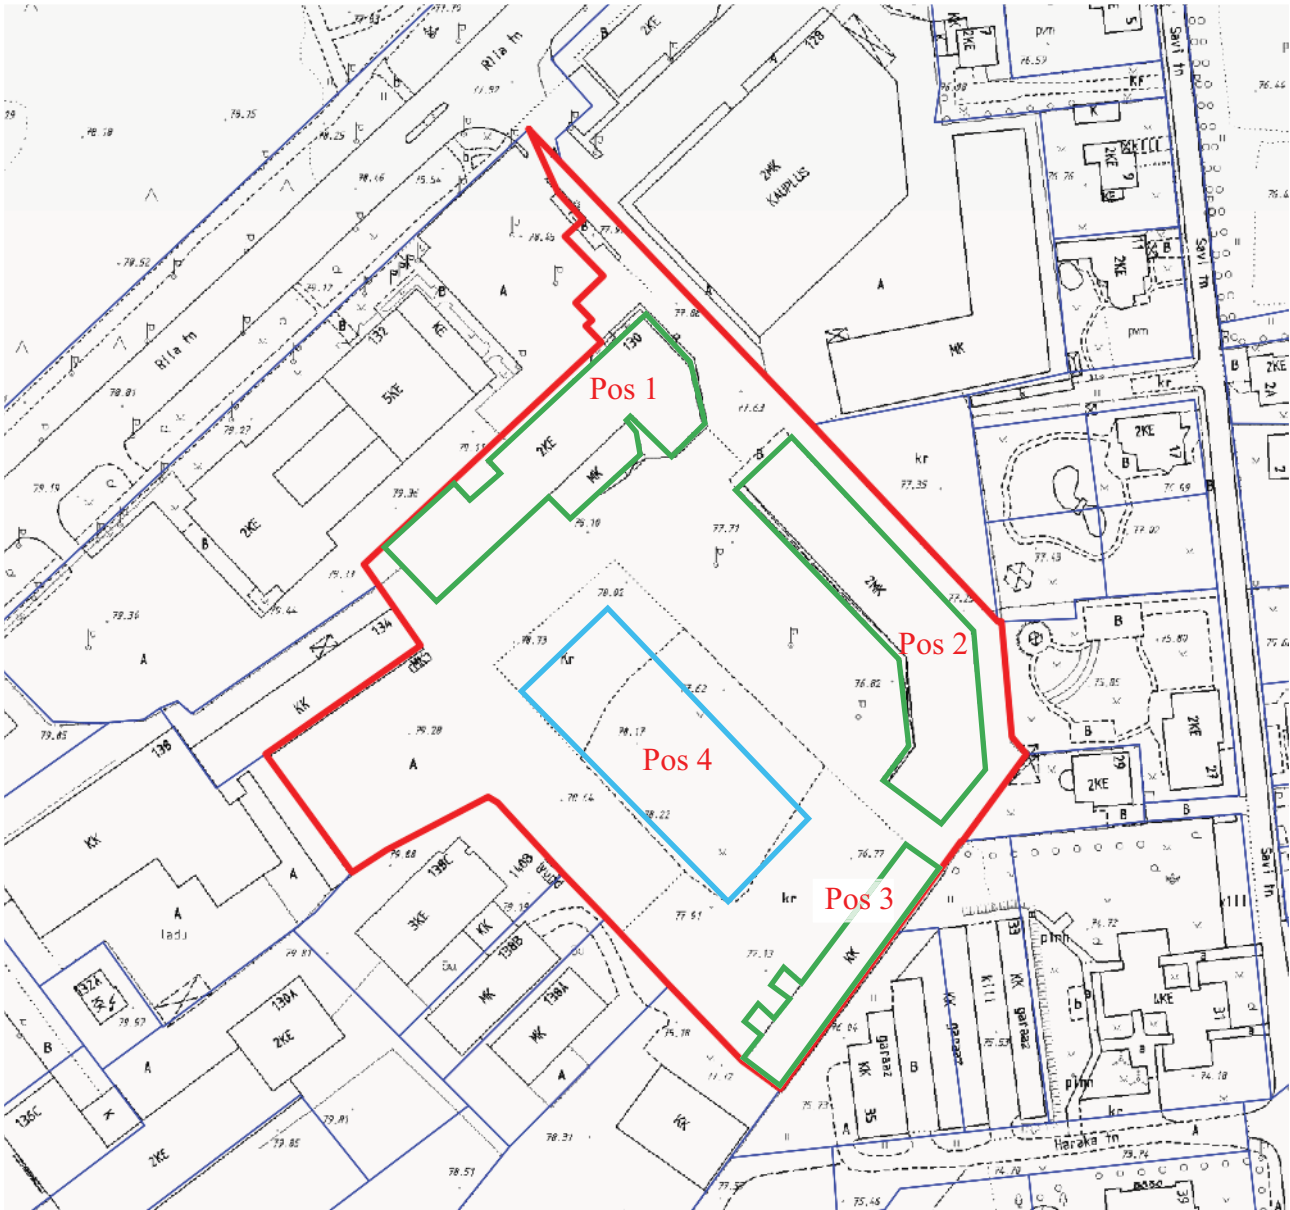

Hoonetele aadresside määramise asendipaan

Riia tn 130

1 : 2000

Pos 1: hoone aadressiga Riia tn 130;

Pos 2: hoone, millele määratakse aadressiks Riia tn 130/1;

Pos 3: hoone, millele määratakse aadressiks Riia tn 130/2;

Pos 4: ehitatav hoone, millele määratakse aadressiks Riia tn 130/3.

- - krundi piir
- - olemasoleva hoone kontuur
- - ehitatava hoone kontuur

Koostas: **Taavi Pedaja**

Kuupäev: **20.05.2015**